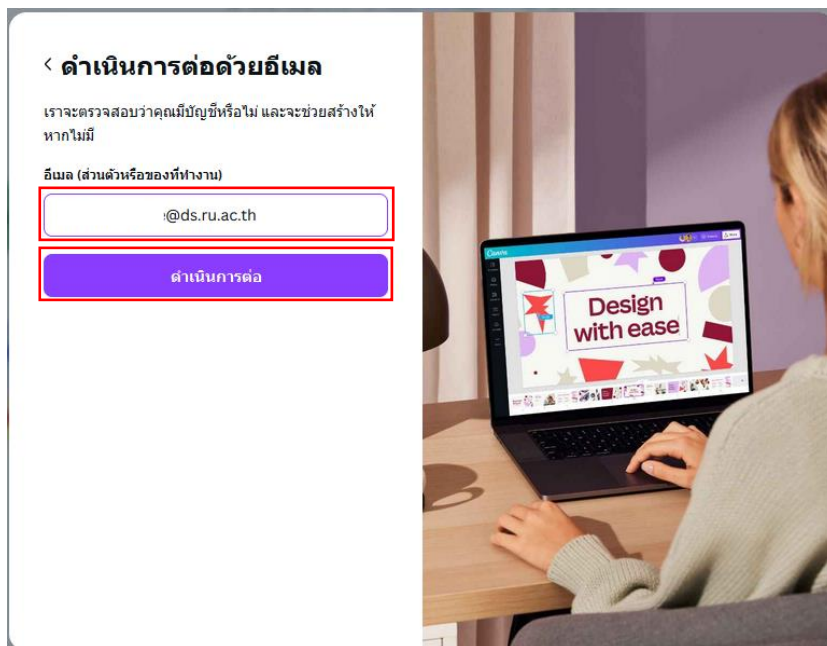

วิธีลงชื่อเข้าใช้งาน Canva เพื่อรับสิทธิ์ Canva for Education

1. เข้าสู่เว็บไซต์ www.canva.com จากนั้น คลิกเมนู เข้าสู่ระบบ

2. เลือกเมนู ดำเนินการต่อด้วยอีเมล

3. กรอกอีเมลลงในช่อง (ใช้อีเมลโรงเรียน @ds.ru.ac.th เท่านั้น) จากนั้นคลิก ดำเนินการต่อ

4. คลิกเลือก สร้างบัญชีด้วยการลงชื่อเข้าใช้แบบ SSO

5. ระบบจะเข้ามาในหน้าลงชื่อเข้าใช้ด้วยบัญชี Google ให้กรอกอีเมลโรงเรียนอีกครั้ง จากนั้นคลิกถัดไป

6. กรอกรหัสผ่านที่ใช้เข้าสู่ระบบของอีเมลโรงเรียน จากนั้นคลิกถัดไป