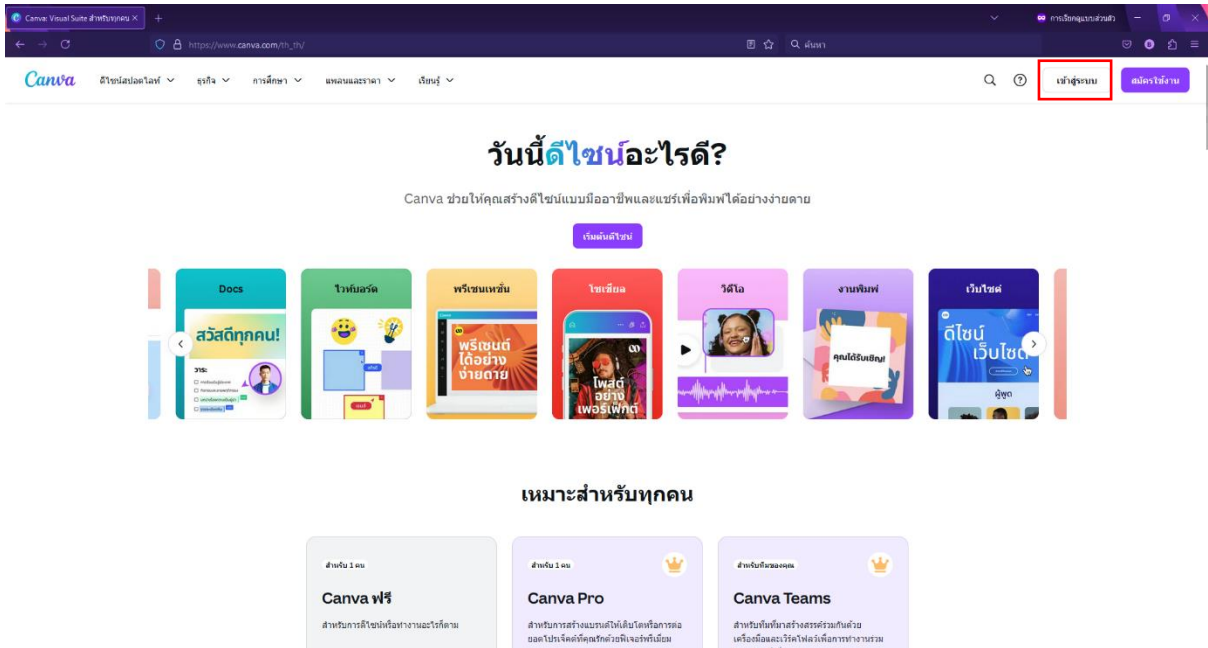

วิธีลงชื่อเข้าใช้งาน Canva เพื่อรับสิทธิ์ Canva for Education

1. เข้าสู่เว็บไซต์ www.canva.com จากนั้น คลิกเมนู เข้าสู่ระบบ

2. เลือกเมนู ดำเนินการต่อด้วยอีเมล

3. กรอกอีเมลลงในช่อง (ใช้อีเมลโรงเรียน @ds.ru.ac.th เท่านั้น) จากนั้นคลิก ดำเนินการต่อ

4. คลิกเลือก สร้างบัญชีด้วยการลงชื่อเข้าใช้แบบ SSO

5. ระบบจะเข้ามาในหน้าลงชื่อเข้าใช้ด้วยบัญชี Google ให้กรอกอีเมลโรงเรียนอีกครั้ง จากนั้นคลิกถัดไป

6. กรอกรหัสผ่านที่ใช้เข้าสู่ระบบของอีเมลโรงเรียน จากนั้นคลิกถัดไป

7. ระบบจะแสดงข้อมูลการเข้าร่วมกลุ่ม DSRU-The Demonstration School of Ramkhamhaeng University ให้คลิก Let's go

8. ท่านสามารถใช้งาน Canva for Education ในการออกแบบสื่อได้เลย โดยไม่ต้องส่งข้อมูลลงทะเบียน Canva for Education โดยข้อมูลโปรไฟล์ผู้ใช้งานจะมีข้อความ DSRU-The Demonstration School of Ramkhamhaeng University