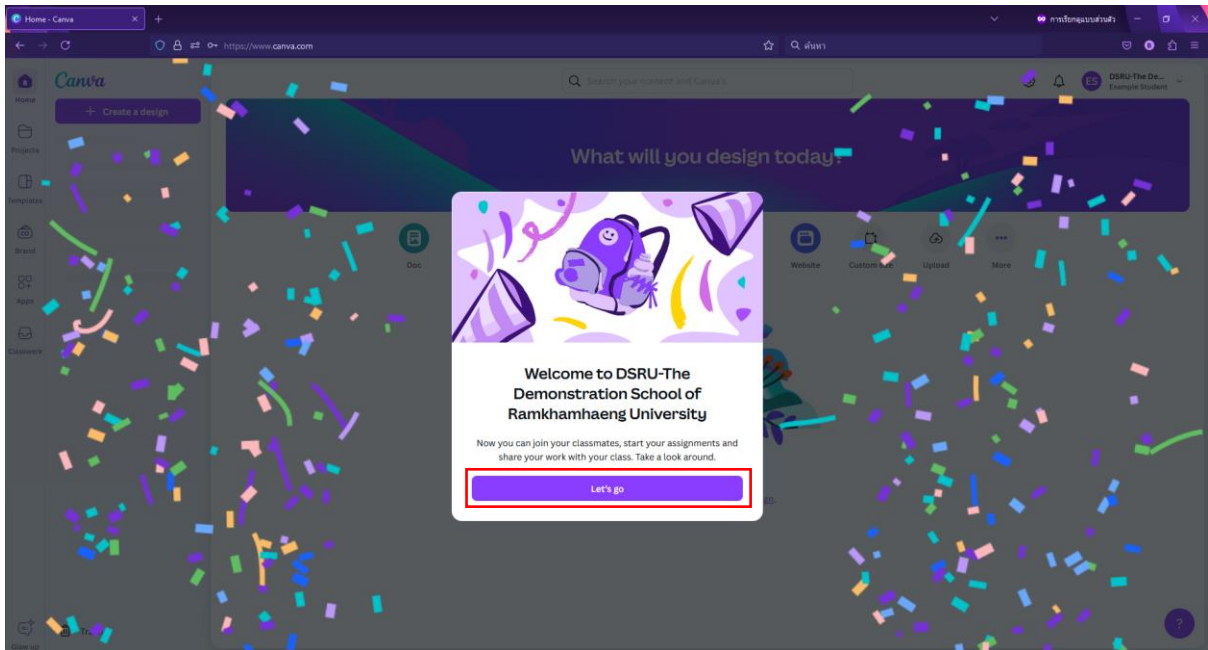

4. คลิกเลือก สร้างบัญชีด้วยการลงชื่อเข้าใช้แบบ SSO

5. ระบบจะเข้ามาในหน้าลงชื่อเข้าใช้ด้วยบัญชี Google ให้กรอกอีเมลโรงเรียนอีกครั้ง จากนั้นคลิกถัดไป

6. กรอกรหัสผ่านที่ใช้เข้าสู่ระบบของอีเมลโรงเรียน จากนั้นคลิกถัดไป

7. ระบบจะแสดงข้อมูลการเข้าร่วมกลุ่ม DSRU-The Demonstration School of Ramkhamhaeng University ให้คลิก Let's go

8. ท่านสามารถใช้งาน Canva for Education ในการออกแบบสื่อได้เลย โดยไม่ต้องส่งข้อมูลลงทะเบียน Canva for Education โดยข้อมูลโปรไฟล์ผู้ใช้งานจะมีข้อความ DSRU-The Demonstration School of Ramkhamhaeng University