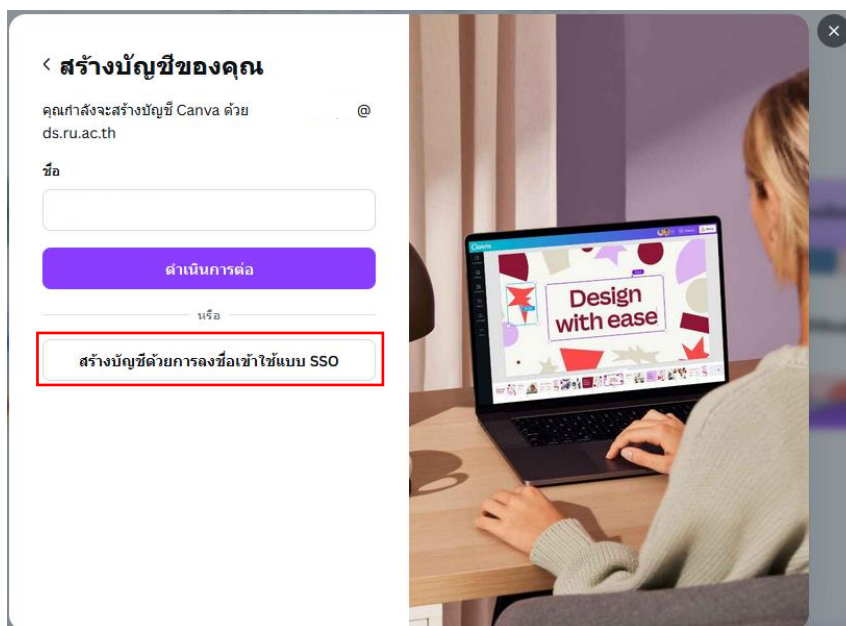

วิธีลงชื่อเข้าใช้งาน Canva เพื่อรับสิทธิ์ Canva for Education

1. เข้าสู่เว็บไซต์ www.canva.com จากนั้น คลิกเมนู เข้าสู่ระบบ

2. เลือกเมนู ดำเนินการต่อด้วยอีเมล

3. กรอกอีเมลลงในช่อง (ใช้อีเมลโรงเรียน @ds.ru.ac.th เท่านั้น) จากนั้นคลิก ดำเนินการต่อ

4. คลิกเลือก สร้างบัญชีด้วยการลงชื่อเข้าใช้แบบ SSO

5. ระบบจะเข้ามาในหน้าลงชื่อเข้าใช้ด้วยบัญชี Google ให้กรอกอีเมลโรงเรียนอีกครั้ง จากนั้นคลิกถัดไป

6. กรอกรหัสผ่านที่ใช้เข้าสู่ระบบของอีเมลโรงเรียน จากนั้นคลิกถัดไป